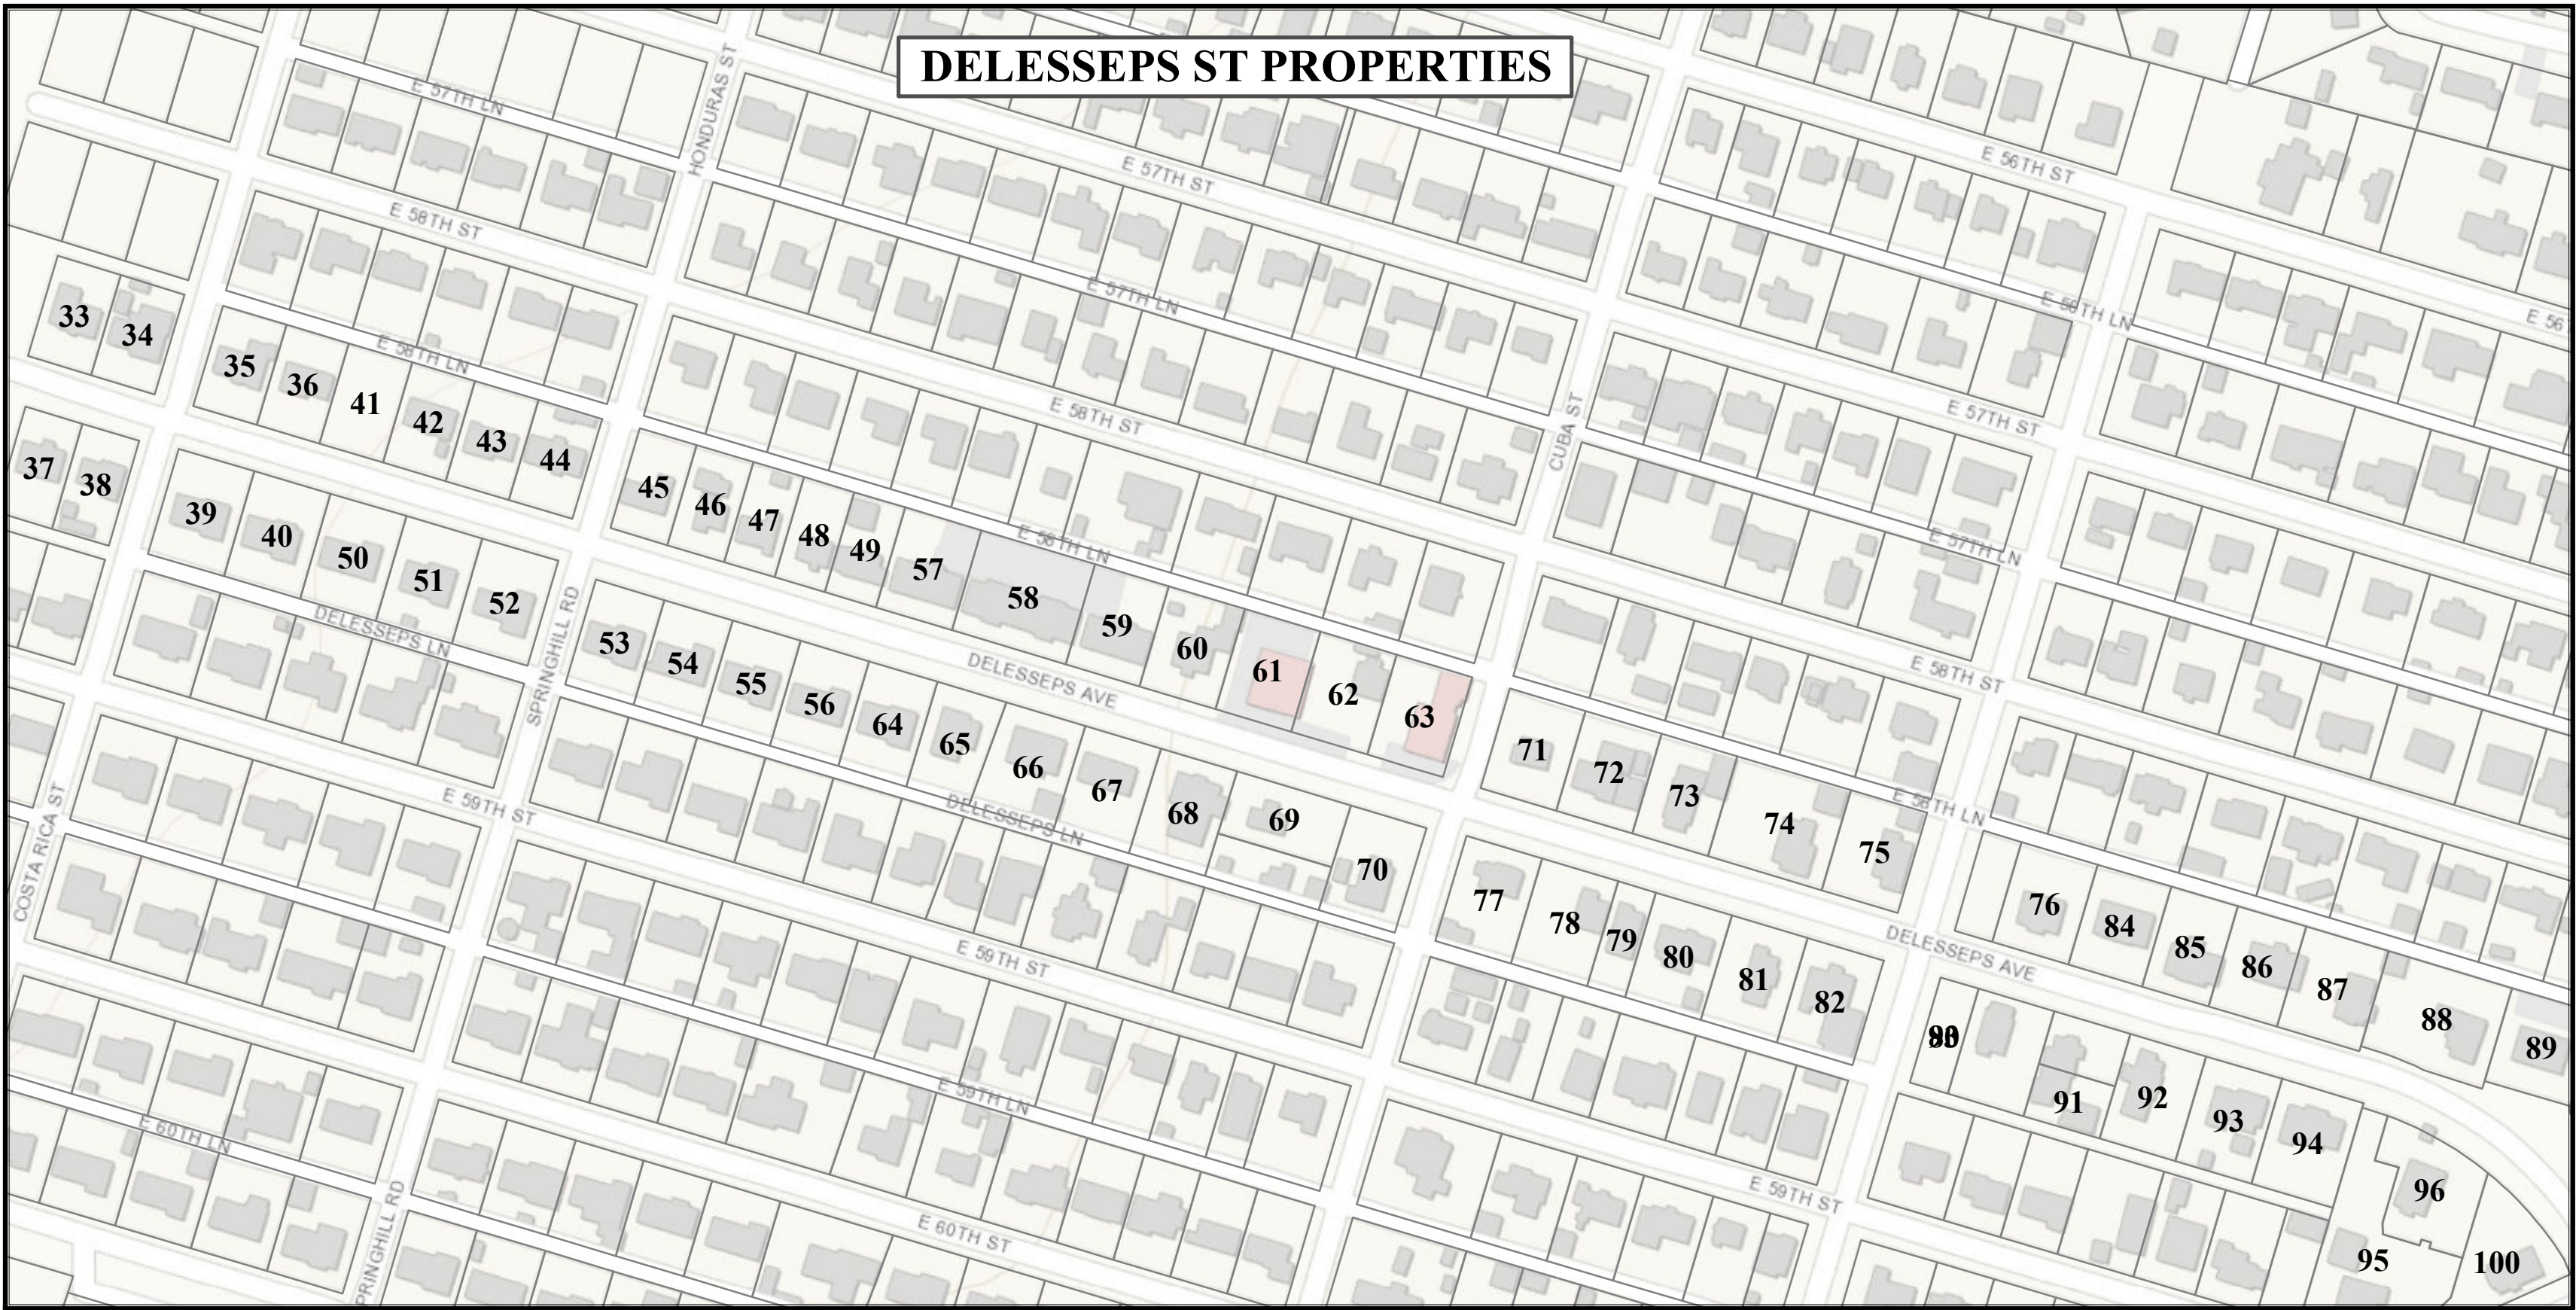

DELESSEPS ST PROPERTIES

Legend

33. 1716 DeLesseps	40. 1805 Delesseps Ave	47. 1910 Delesseps Ave	54. 1905 DeLesseps Ave	61. 2016 Delesseps Ave	68. 2017 Delesseps Ave	75. 2120 Delesseps Ave	82. 2119 Delesseps Ave	89. 2226 LaRoche Ave	97. 2228 LaRoche Ave
34. 1720 DeLesseps	41. 1812 Delesseps Ave	48. 1912 Delesseps Ave	55. 1909 DeLesseps Ave	62. 2018 Delesseps Ave	69. 2019 Delesseps Ave	76. DeLesseps Ave	83. 2201 Delesseps Ave	91. 2203 Delesseps Ave	98. 2304 Fleet Street
35. 1800 Delesseps Ave	42. 1814 Delesseps Ave	49. 1914 Delesseps Ave	56. 1913 DeLesseps Ave	63. 2022 Delesseps Ave	70. 2225 Delesseps Ave	77. 2101 DeLesseps Ave	84. 2210 Delesseps Ave	92. 2205 Delesseps Ave	99. 2307 Fleet Street
36. 1804 Delesseps Ave	43. 1816 Delesseps Ave	50. 1809 Delesseps Ave	57. 1916 DeLesseps Ave	64. 1917 Delesseps Ave	71. 2102 Delesseps Ave	78. 2107 Delesseps Ave	85. 2218 DeLesseps Ave	93. 2215 Delesseps Ave	100. 4401 Caroline Dr
37. 1715 DeLesseps	44. 1818 Delesseps Ave	51. 1813 Delesseps Ave	58. 1918 DeLesseps Ave	65. 1921 Delesseps Ave	72. 2106 Delesseps Ave	79. 2109 Delesseps Ave	86. 2220 Delesseps Ave	94. 2221 Delesseps Ave	
38. 1719 DeLesseps	45. 1902 Delesseps Ave	52. 1817 DeLesseps Ave	59. 2002 Delesseps Ave	66. 2001 Delesseps Ave	73. 2110 Delesseps Ave	80. 2113 Delesseps Ave	87. 2222 Delesseps Ave	95. 2224 E 59th Street	
39. 1801 Delesseps Ave	46. 1904 Delesseps Ave	53. 1901 DeLesseps Ave	60. 2010 Delesseps Ave	67. 2009 Delesseps Ave	74. 2116 Delesseps Ave	81. 2115 Delesseps Ave	88. 2224 Delesseps Ave	96. 2225 Delesseps Ave	

NF 3/11/2019